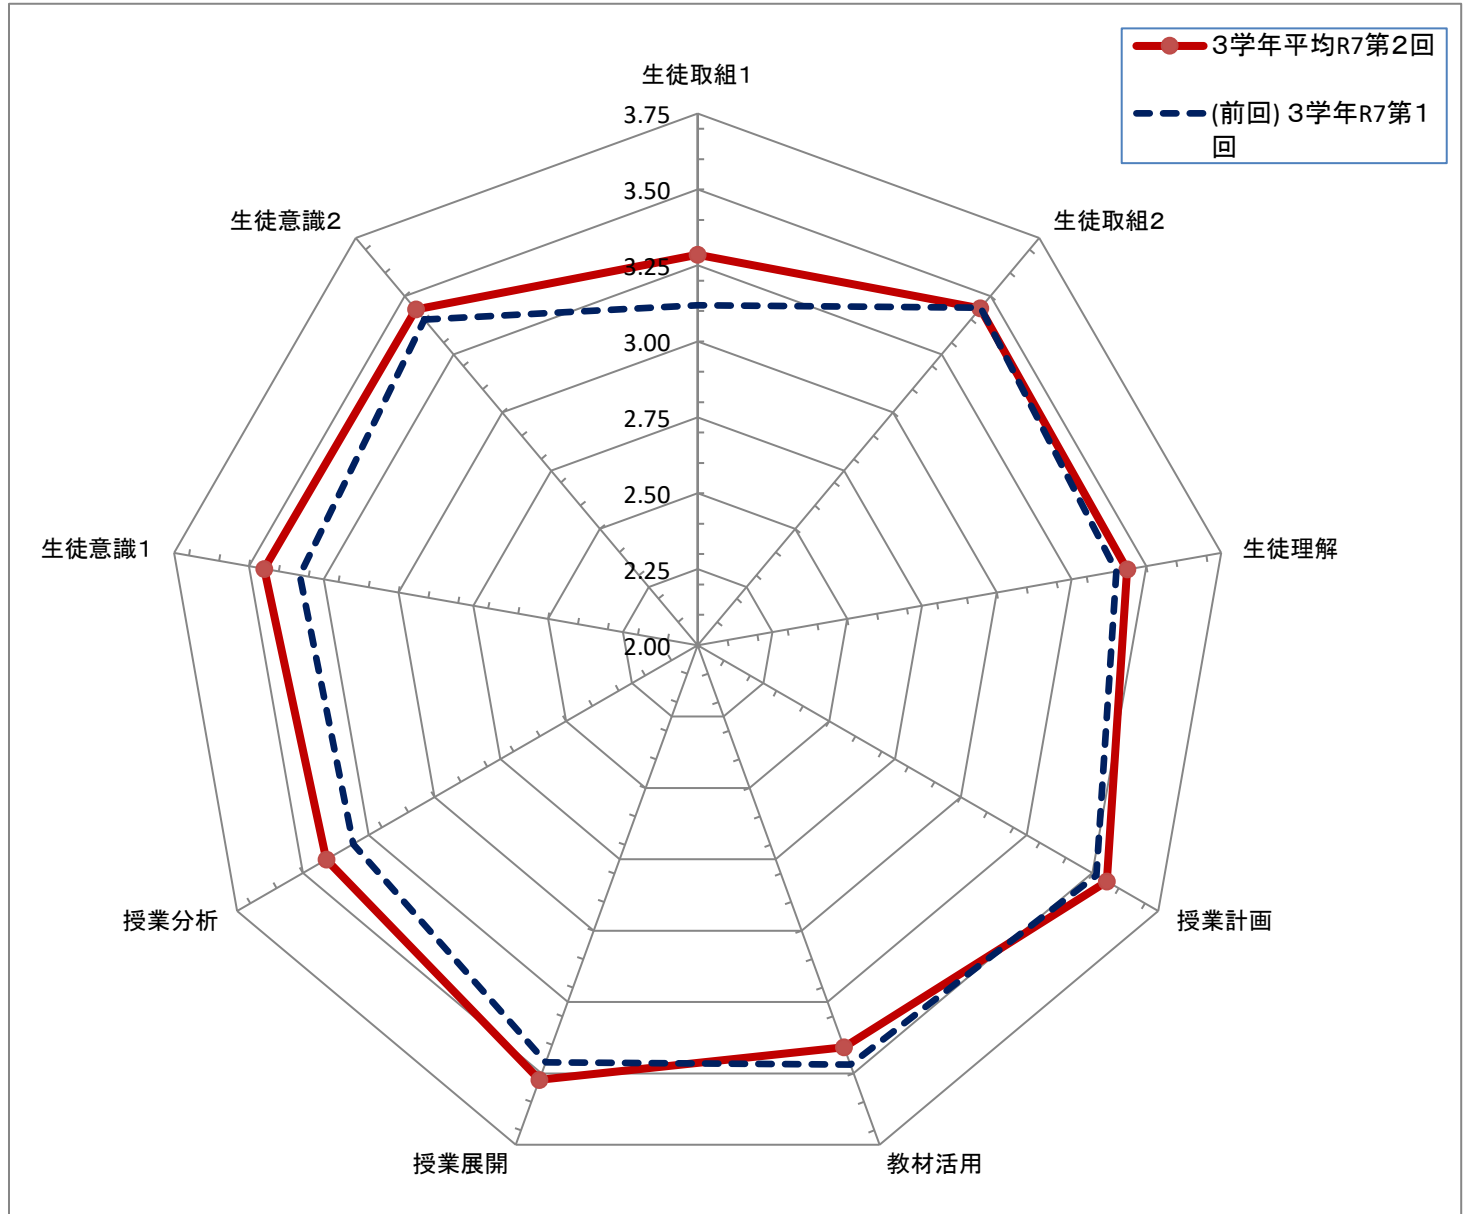

学校平均R7第2回	3.19	3.42	3.32	3.50	3.43	3.43	3.31	3.27	3.29
3学年平均R7第2回	3.29	3.45	3.44	3.56	3.41	3.52	3.41	3.45	3.44
(前回) 3学年R7第1回	3.12	3.45	3.40	3.52	3.47	3.46	3.31	3.33	3.40

授業アンケート結果(前回と比較)

3学年 豊中高校能勢分校

令和7年第1回/令和7年第2回

年度		生徒取組1	生徒取組2	生徒理解	授業計画	教材活用	授業展開	授業分析	生徒意識1	生徒意識2
R7 ②	学校平均	3.19	3.42	3.32	3.50	3.43	3.43	3.31	3.27	3.29
	1学年平均	3.32	3.50	3.31	3.54	3.53	3.41	3.31	3.34	3.33
	2学年平均	3.05	3.35	3.26	3.44	3.37	3.38	3.24	3.10	3.16
	3学年平均	3.29	3.45	3.44	3.56	3.41	3.52	3.41	3.45	3.44
R7 ①	学校平均	3.19	3.45	3.38	3.54	3.46	3.45	3.33	3.31	3.34
	1学年平均	3.25	3.45	3.35	3.58	3.56	3.37	3.29	3.25	3.27
	2学年平均	3.12	3.45	3.40	3.52	3.47	3.46	3.31	3.33	3.40
	3学年平均	3.24	3.46	3.41	3.55	3.32	3.53	3.42	3.35	3.32