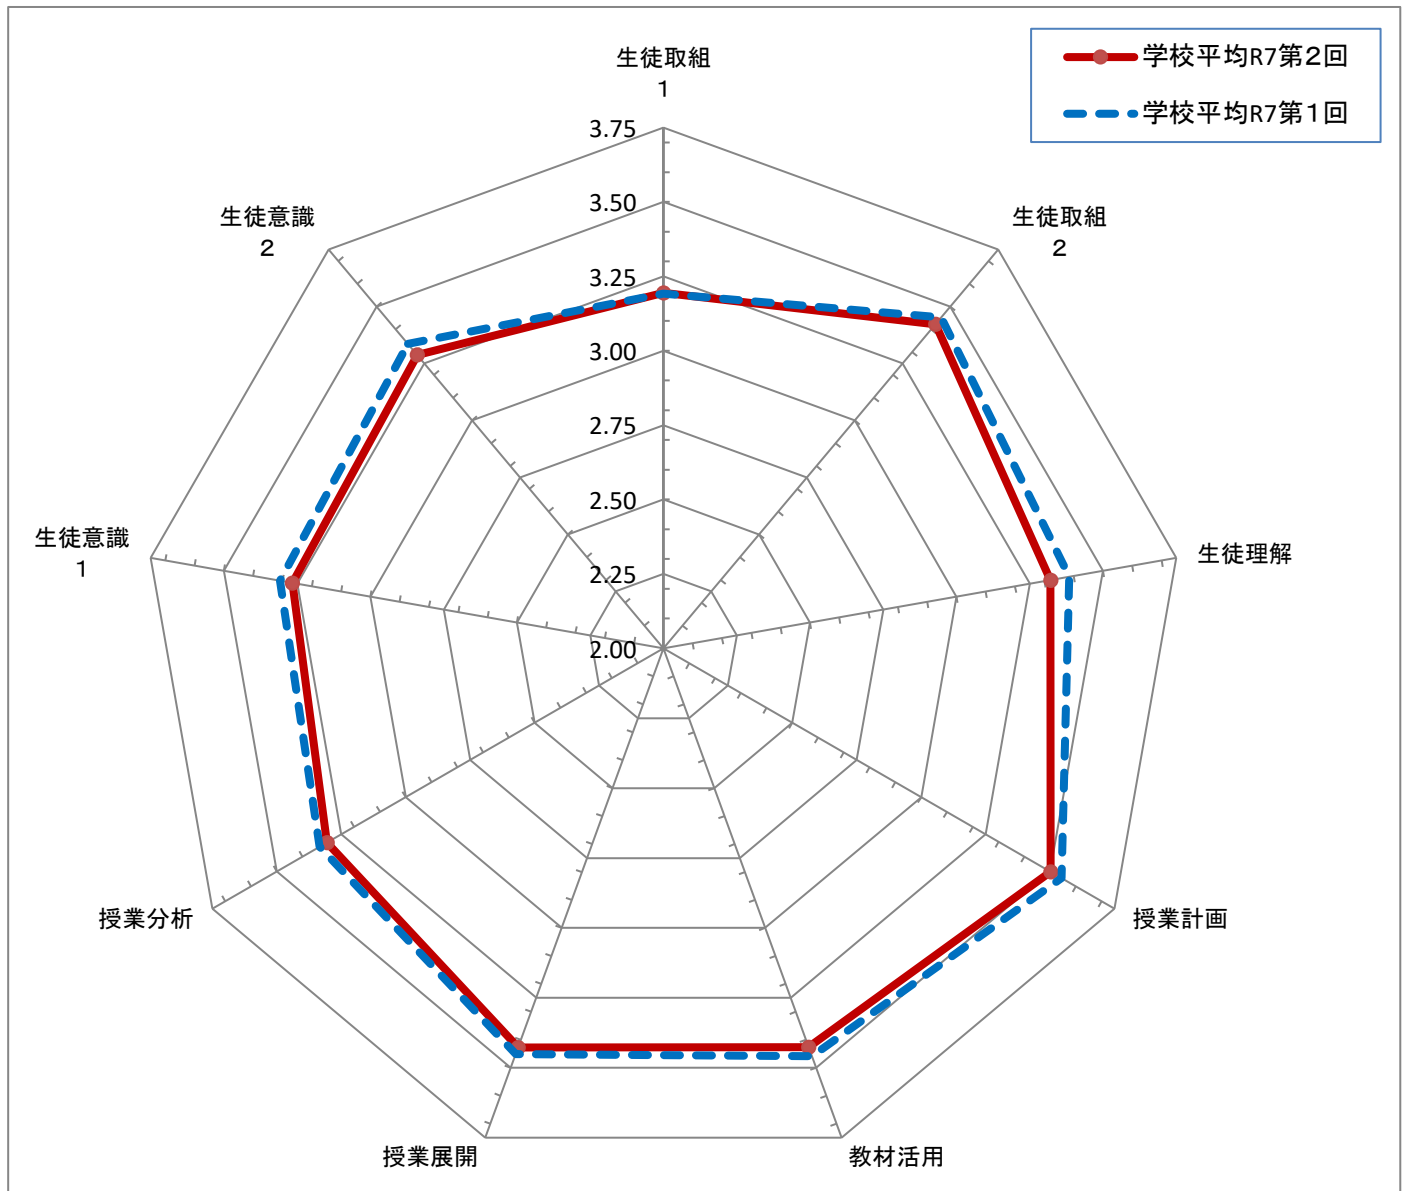

学校平均R7第2回	3.19	3.42	3.32	3.50	3.43	3.43	3.31	3.27	3.29
学校平均R7第1回	3.19	3.45	3.38	3.54	3.46	3.45	3.33	3.31	3.34

授業アンケート結果(昨年度と比較)

学校平均 豊中高校能勢分校

令和7年第1回/令和7年第2回

年度		生徒取組 1	生徒取組 2	生徒理解	授業計画	教材活用	授業展開	授業分析	生徒意識 1	生徒意識 2
R7 ②	学校平均	3.19	3.42	3.32	3.50	3.43	3.43	3.31	3.27	3.29
	1学年平均	3.32	3.50	3.31	3.54	3.53	3.41	3.31	3.34	3.33
	2学年平均	3.05	3.35	3.26	3.44	3.37	3.38	3.24	3.10	3.16
	3学年平均	3.29	3.45	3.44	3.56	3.41	3.52	3.41	3.45	3.44
R7 ①	学校平均	3.19	3.45	3.38	3.54	3.46	3.45	3.33	3.31	3.34
	1学年平均	3.25	3.45	3.35	3.58	3.56	3.37	3.29	3.25	3.27
	2学年平均	3.12	3.45	3.40	3.52	3.47	3.46	3.31	3.33	3.40
	3学年平均	3.24	3.46	3.41	3.55	3.32	3.53	3.42	3.35	3.32