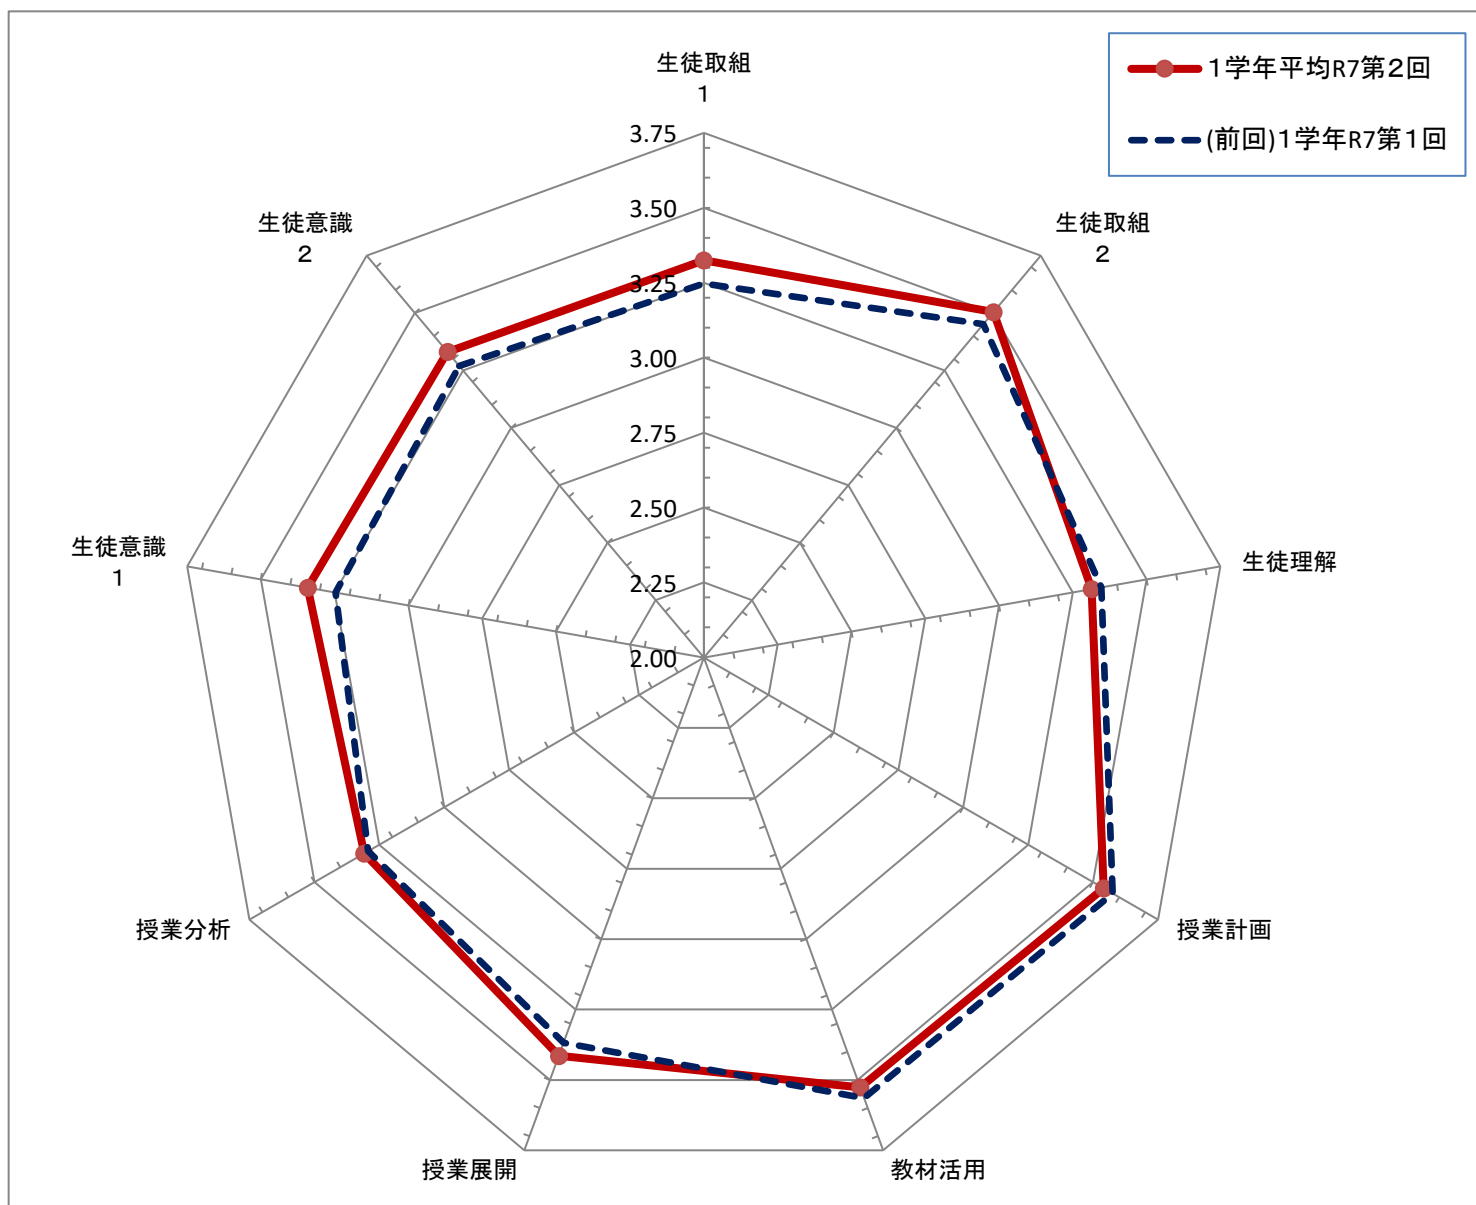

学校平均R7第2回	3.19	3.42	3.32	3.50	3.43	3.43	3.31	3.27	3.29
1学年平均R7第2回	3.32	3.50	3.31	3.54	3.53	3.41	3.31	3.34	3.33
(前回)1学年R7第1回	3.25	3.45	3.35	3.58	3.56	3.37	3.29	3.25	3.27

授業アンケート結果(昨年度生と比較)

1学年 豊中高校能勢分校

令和7年第1回/令和7年第2回

年度		生徒取組1	生徒取組2	生徒理解	授業計画	教材活用	授業展開	授業分析	生徒意識1	生徒意識2
R7 ②	学校平均	3.19	3.42	3.32	3.50	3.43	3.43	3.31	3.27	3.29
	1学年平均	3.32	3.50	3.31	3.54	3.53	3.41	3.31	3.34	3.33
	2学年平均	3.05	3.35	3.26	3.44	3.37	3.38	3.24	3.10	3.16
	3学年平均	3.29	3.45	3.44	3.56	3.41	3.52	3.41	3.45	3.44
R7 ①	学校平均	3.19	3.45	3.38	3.54	3.46	3.45	3.33	3.31	3.34
	1学年平均	3.25	3.45	3.35	3.58	3.56	3.37	3.29	3.25	3.27
	2学年平均	3.12	3.45	3.40	3.52	3.47	3.46	3.31	3.33	3.40
	3学年平均	3.24	3.46	3.41	3.55	3.32	3.53	3.42	3.35	3.32