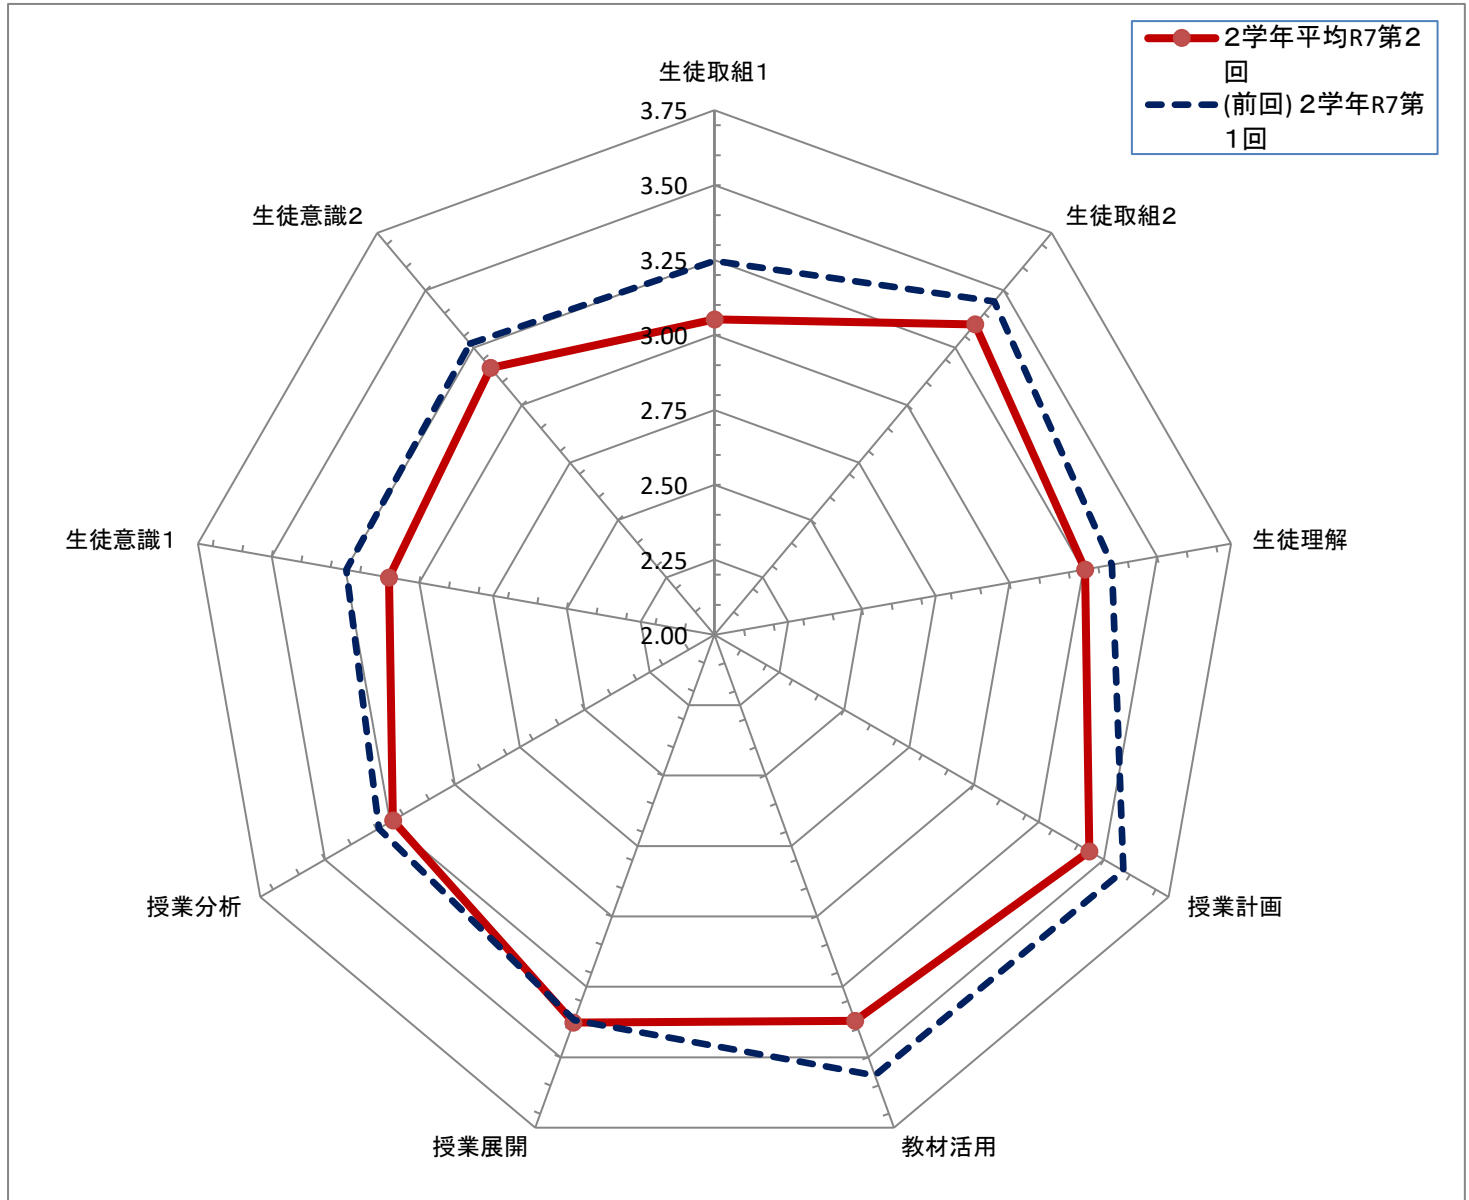

学校平均R7第2回	3.19	3.42	3.32	3.50	3.43	3.43	3.31	3.27	3.29
2学年平均R7第2回	3.05	3.35	3.26	3.44	3.37	3.38	3.24	3.10	3.16
(前回) 2学年R7第1回	3.25	3.45	3.35	3.58	3.56	3.37	3.29	3.25	3.27

授業アンケート結果(前回と比較)

2学年 豊中高校能勢分校

令和7年第1回/令和7年第2回

年度		生徒取組1	生徒取組2	生徒理解	授業計画	教材活用	授業展開	授業分析	生徒意識1	生徒意識2
R7 ②	学校平均	3.19	3.42	3.32	3.50	3.43	3.43	3.31	3.27	3.29
	1学年平均	3.32	3.50	3.31	3.54	3.53	3.41	3.31	3.34	3.33
	2学年平均	3.05	3.35	3.26	3.44	3.37	3.38	3.24	3.10	3.16
	3学年平均	3.29	3.45	3.44	3.56	3.41	3.52	3.41	3.45	3.44
R7 ①	学校平均	3.19	3.45	3.38	3.54	3.46	3.45	3.33	3.31	3.34
	1学年平均	3.25	3.45	3.35	3.58	3.56	3.37	3.29	3.25	3.27
	2学年平均	3.12	3.45	3.40	3.52	3.47	3.46	3.31	3.33	3.40
	3学年平均	3.24	3.46	3.41	3.55	3.32	3.53	3.42	3.35	3.32