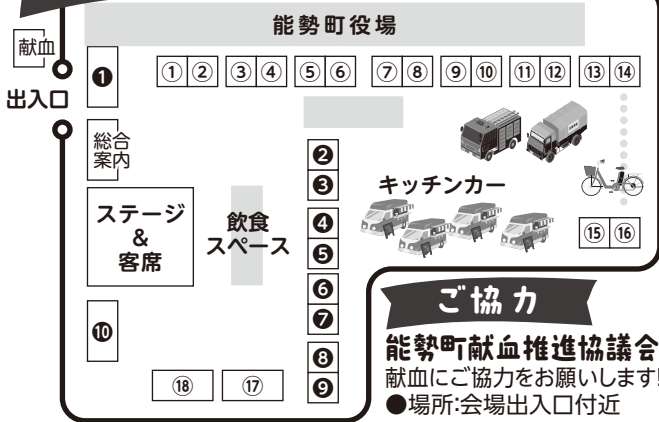

会場 能勢町役場駐車場

映画も!

みにきてね!

スマイル

女と男

よしもと 笑いライブ!

が、やってくる!

出演時間(予定) 11時15分～12時頃

『パウ・パトロール
ザ・マイティ・ムービー』

©2023 Paramount Pictures. All rights reserved.

- 会場: 浄るりシアター ホール
- 上映時間: 13時30分～15時 (開場13時)
- チケット: 600円 (当日浄るりシアターで販売)

2024 おおさかのてっぺん フェスティバル

雨天決行 ※荒天中止

10月6日 日

午前10時～午後3時

マイバッグ
ご持参
ください

MY BAG

会場 能勢町役場駐車場

会場 Map

① 龍谷大学 的場ゼミ

能勢町に関するクイズとゲームを組み合わせた体験コーナー!

② わたし SHIGA 輝く国スポ

2025年10月能勢町でライフル競技会を開催! 大会情報をゲットして一緒に盛り上げましょう!

③ 大阪広域水道企業団 豊能地域水道センター

マイ備蓄水ボトルを作ろう! 公式Xフォローで災害用備蓄水を配布。

④ (公財) 大阪みどりのトラスト協会

保全活動のご紹介と緑の募金を行います。300円以上のご寄付でピンバッジ進呈。

「食べる!」ゾーン

能勢のお店・団体さんによる模擬店が並ぶよ! キッチンカーも登場。美味しい食べ物がたくさん!

① 健康づくり課

食育推進ボランティアによる揚げない大学芋の販売。のせ・楽歩の会による特別ウォーキング講座!

② 亥の子カフェ