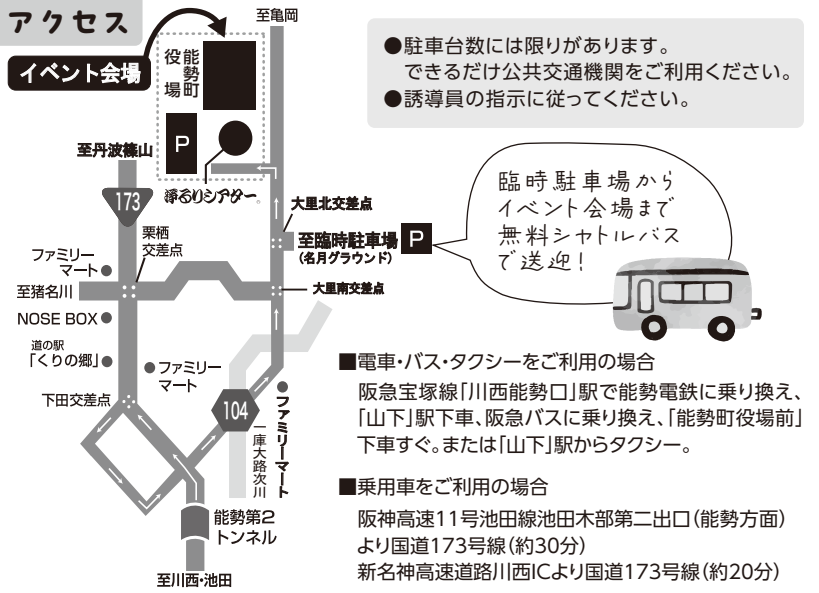

自衛隊車両の展示及び自衛官募集活動

⑮ 住友生命新大阪支社川西支部

握力&血管年齢測定と健康アプリ「Vitality」無料体験

⑯ (株)アキボウ

スポーツ自転車の展示と試乗会

⑰ 大阪府森林組合 豊能支店

自由な木工工作を楽しもう。木工品等の展示販売もあります。

⑱ 能勢PRキャラクターお浄&りりん

限定グッズ販売、ノベルティ配布

お祭りステージ

能勢芸術文化祭 ～里山文化ゆめまつり～

豊中高校能勢分校軽音楽部の演奏や和太鼓演奏、民謡など盛りだくさん。その他、大声大会もステージイベントとして企画。フィナーレは浄るり音頭が今年もステージを盛り上げます。

能勢PRキャラクター「お浄&りりん」のブースやステージ出演もあるよ。

アクセス

イベント会場

- 駐車台数には限りがあります。できるだけ公共交通機関をご利用ください。
- 誘導員の指示に従ってください。

臨時駐車場からイベント会場まで無料シャトルバスで送迎!

■ 電車・バス・タクシーをご利用の場合

阪急宝塚線「川西能勢口」駅で能勢電鉄に乗り換え、「山下」駅下車、阪急バスに乗り換え、「能勢町役場前」下車すぐ。または「山下」駅からタクシー。

■ 乗用車をご利用の場合

阪神高速11号池田線池田木部第二出口(能勢方面)より国道173号線(約30分)
新名神高速道路川西ICより国道173号線(約20分)

主催・お問い合わせ