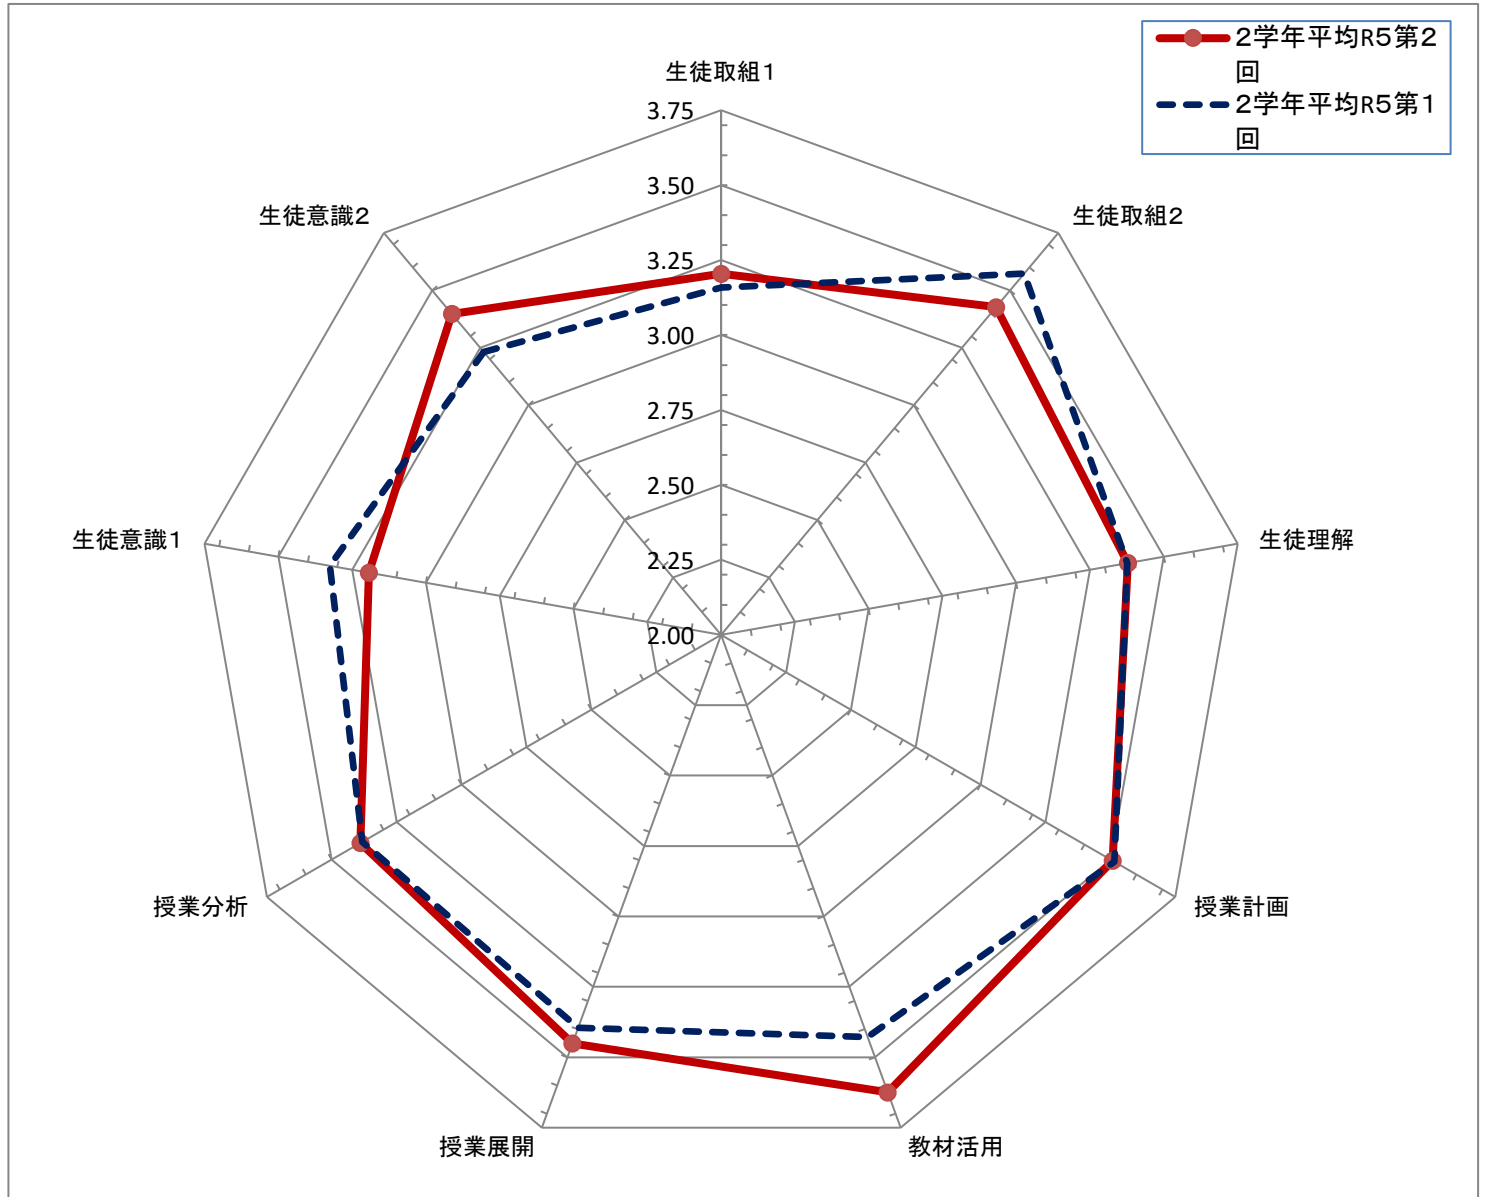

|             |      |      |      |      |      |      |      |      |      |
|-------------|------|------|------|------|------|------|------|------|------|
| 学校平均R5 第2回  | 3.19 | 3.45 | 3.39 | 3.49 | 3.52 | 3.45 | 3.40 | 3.31 | 3.38 |
| 2学年平均R5 第2回 | 3.20 | 3.43 | 3.38 | 3.51 | 3.62 | 3.45 | 3.39 | 3.19 | 3.40 |
| 2学年平均R5 第1回 | 3.16 | 3.57 | 3.38 | 3.51 | 3.43 | 3.40 | 3.38 | 3.33 | 3.23 |

授業アンケート結果(過回比較)

2学年

豊中高校能勢分校

第2回

令和5年第1回/令和5年第2回

| 年度      |              | 生徒取組1       | 生徒取組2       | 生徒理解        | 授業計画        | 教材活用        | 授業展開        | 授業分析        | 生徒意識1       | 生徒意識2       |
|---------|--------------|-------------|-------------|-------------|-------------|-------------|-------------|-------------|-------------|-------------|
| R5<br>② | 学校平均         | 3.19        | 3.45        | 3.39        | 3.49        | 3.52        | 3.45        | 3.40        | 3.31        | 3.38        |
|         | 1学年平均        | 2.87        | 3.33        | 3.21        | 3.31        | 3.29        | 3.26        | 3.18        | 3.17        | 3.15        |
|         | <b>2学年平均</b> | <b>3.20</b> | <b>3.43</b> | <b>3.38</b> | <b>3.51</b> | <b>3.62</b> | <b>3.45</b> | <b>3.39</b> | <b>3.19</b> | <b>3.40</b> |
|         | 3学年平均        | 3.49        | 3.60        | 3.60        | 3.65        | 3.62        | 3.65        | 3.62        | 3.59        | 3.58        |
| R5<br>① | 学校平均         | 3.06        | 3.47        | 3.38        | 3.46        | 3.45        | 3.37        | 3.31        | 3.32        | 3.29        |
|         | 1学年平均        | 3.16        | 3.57        | 3.38        | 3.51        | 3.43        | 3.40        | 3.38        | 3.33        | 3.23        |
|         | <b>2学年平均</b> | <b>2.99</b> | <b>3.39</b> | <b>3.36</b> | <b>3.42</b> | <b>3.52</b> | <b>3.37</b> | <b>3.21</b> | <b>3.21</b> | <b>3.34</b> |
|         | 3学年平均        | 3.03        | 3.44        | 3.41        | 3.45        | 3.40        | 3.36        | 3.32        | 3.42        | 3.30        |