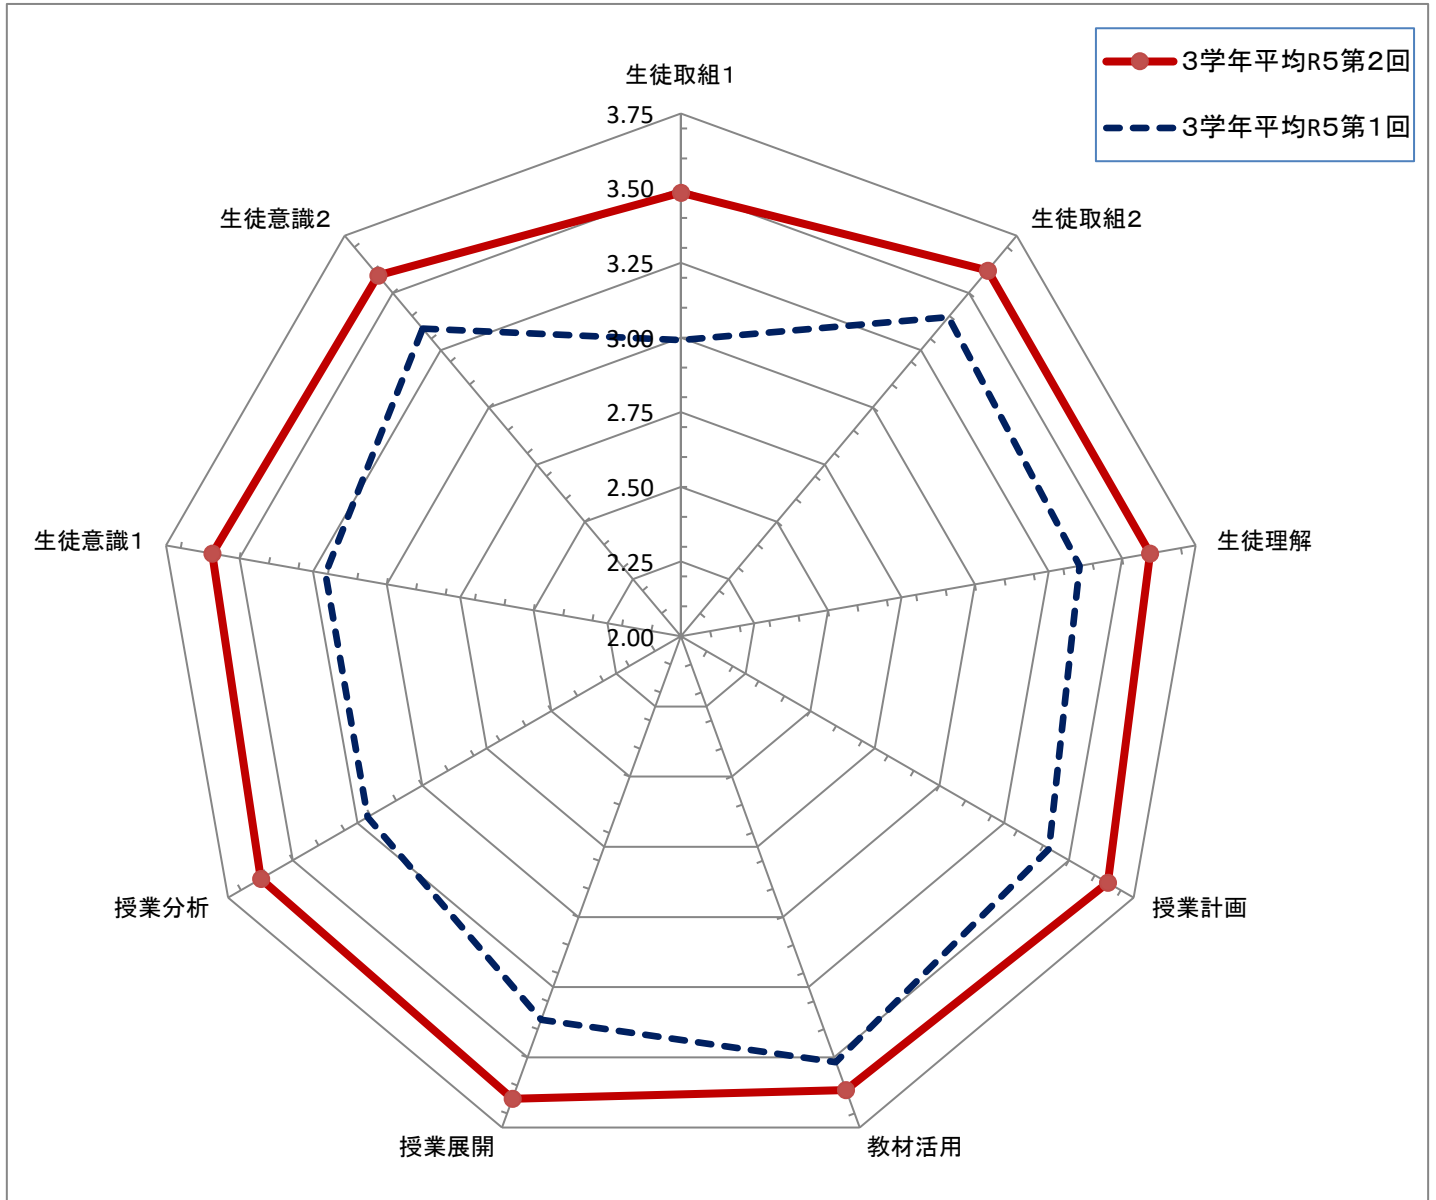

学校平均R5 第2回	3.19	3.45	3.39	3.49	3.52	3.45	3.40	3.31	3.38
3学年平均R5 第2回	3.49	3.60	3.60	3.65	3.62	3.65	3.62	3.59	3.58
3学年平均R5 第1回	2.99	3.39	3.36	3.42	3.52	3.37	3.21	3.21	3.34

授業アンケート結果(過回比較)

3学年 豊中高校能勢分校 第2回 令和5年第1回/令和5年第2回

年度		生徒取組 1	生徒取組 2	生徒理解	授業計画	教材活用	授業展開	授業分析	生徒意識 1	生徒意識 2
R5 ②	学校平均	3.19	3.45	3.39	3.49	3.52	3.45	3.40	3.31	3.38
	1学年平均	2.87	3.33	3.21	3.31	3.29	3.26	3.18	3.17	3.15
	2学年平均	3.20	3.43	3.38	3.51	3.62	3.45	3.39	3.19	3.40
	3学年平均	3.49	3.60	3.60	3.65	3.62	3.65	3.62	3.59	3.58
R5 ①	学校平均	3.06	3.47	3.38	3.46	3.45	3.37	3.31	3.32	3.29
	1学年平均	3.16	3.57	3.38	3.51	3.43	3.40	3.38	3.33	3.23
	2学年平均	2.99	3.39	3.36	3.42	3.52	3.37	3.21	3.21	3.34
	3学年平均	3.03	3.44	3.41	3.45	3.40	3.36	3.32	3.42	3.30