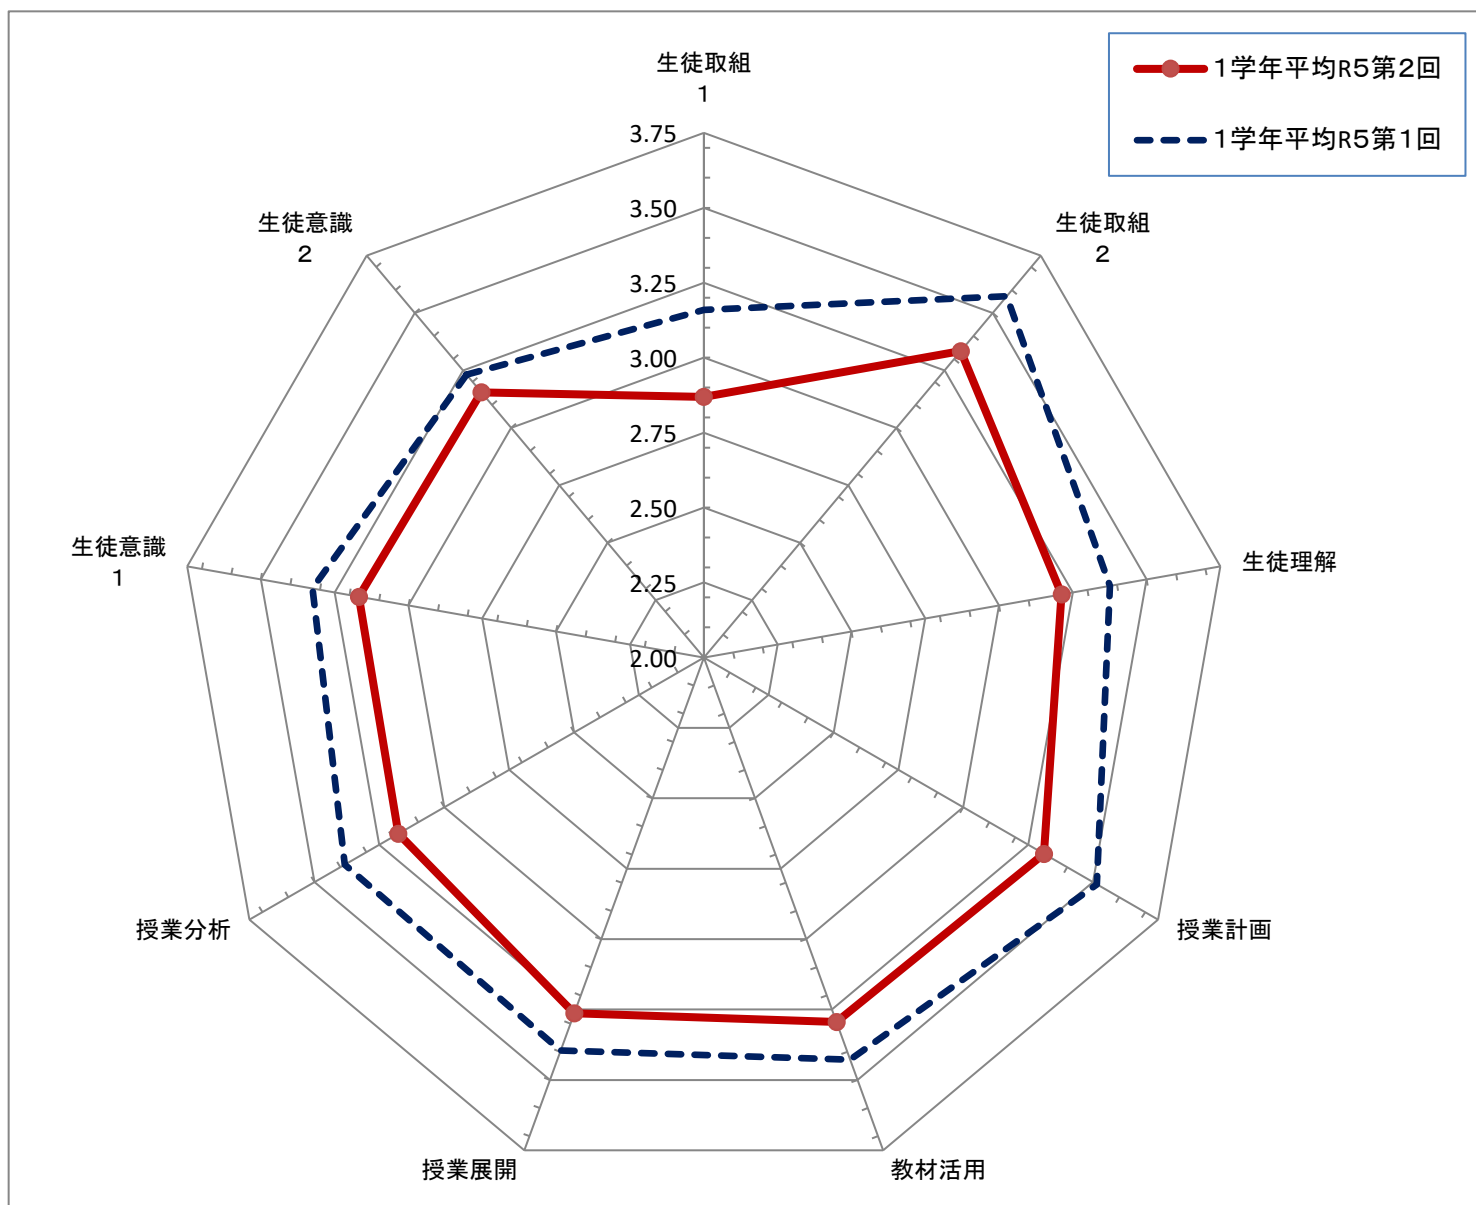

学校平均R5第2回	3.19	3.45	3.39	3.49	3.52	3.45	3.40	3.31	3.38
1学年平均R5第2回	2.87	3.33	3.21	3.31	3.29	3.26	3.18	3.17	3.15
1学年平均R5第1回	3.16	3.57	3.38	3.51	3.43	3.40	3.38	3.33	3.23

授業アンケート結果(過回比較)

1学年 豊中高校能勢分校 第2回 令和5年第1回/令和5年第2回

年度		生徒取組 1	生徒取組 2	生徒理解	授業計画	教材活用	授業展開	授業分析	生徒意識 1	生徒意識 2
R5 ②	学校平均	3.19	3.45	3.39	3.49	3.52	3.45	3.40	3.31	3.38
	1学年平均	2.87	3.33	3.21	3.31	3.29	3.26	3.18	3.17	3.15
	2学年平均	3.20	3.43	3.38	3.51	3.62	3.45	3.39	3.19	3.40
	3学年平均	3.49	3.60	3.60	3.65	3.62	3.65	3.62	3.59	3.58
R5 ①	学校平均	3.06	3.47	3.38	3.46	3.45	3.37	3.31	3.32	3.29
	1学年平均	3.16	3.57	3.38	3.51	3.43	3.40	3.38	3.33	3.23
	2学年平均	2.99	3.39	3.36	3.42	3.52	3.37	3.21	3.21	3.34
	3学年平均	3.03	3.44	3.41	3.45	3.40	3.36	3.32	3.42	3.30