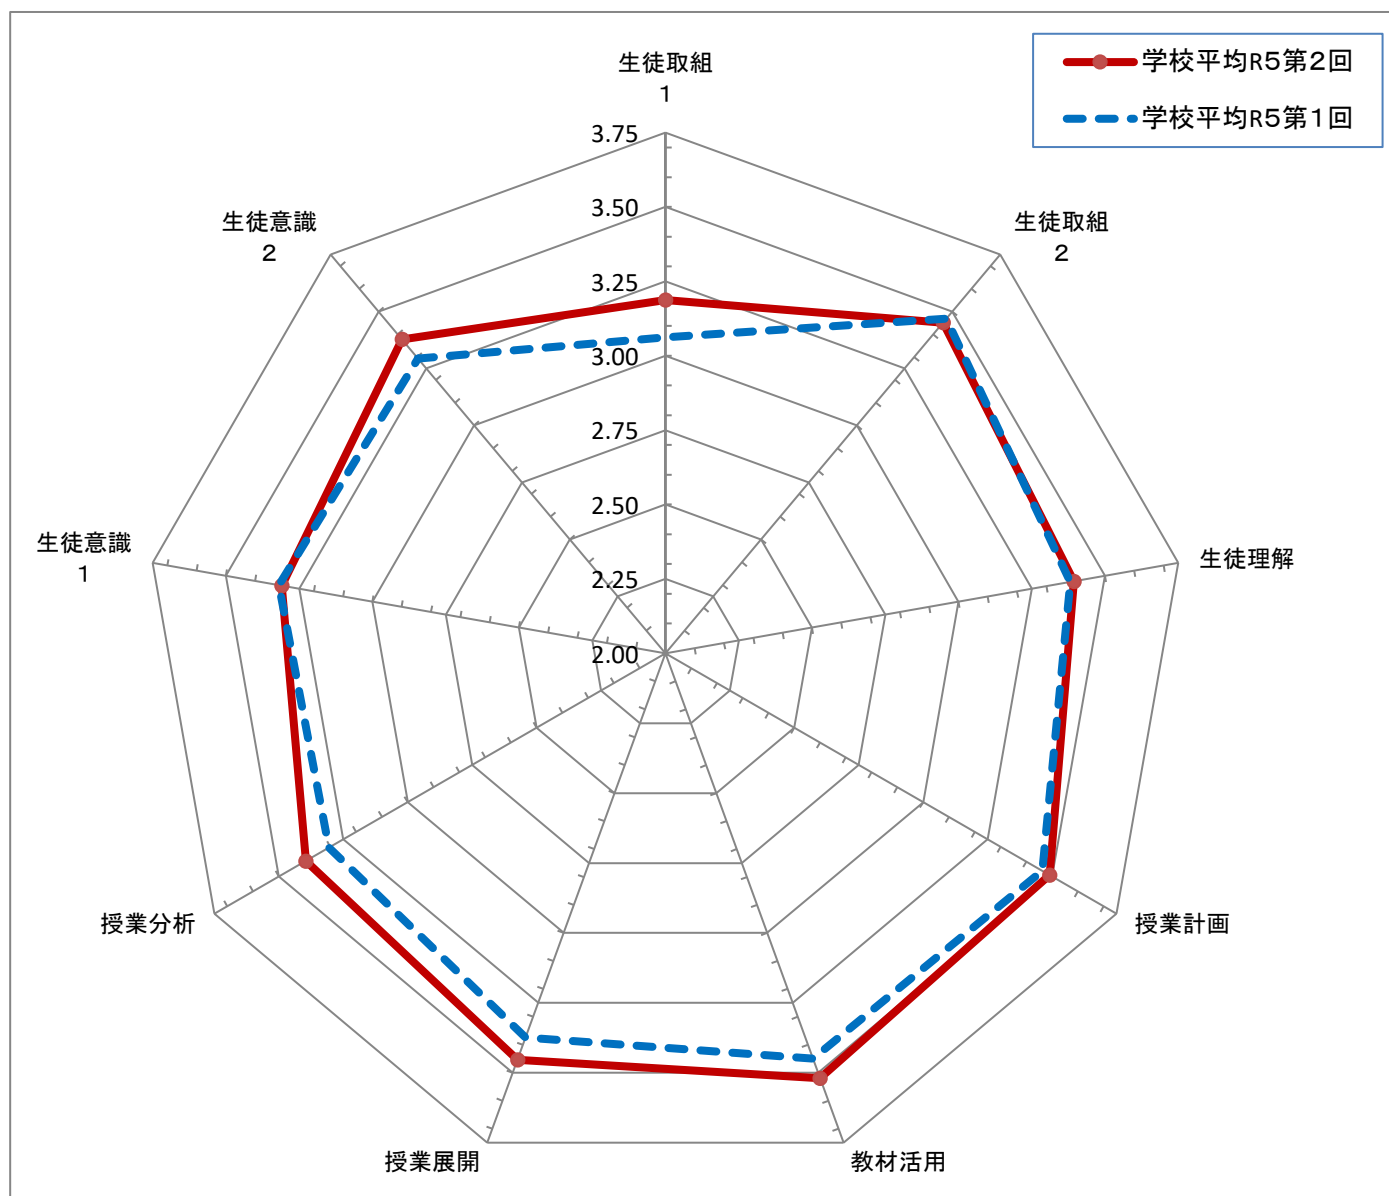

学校平均R5第2回	3.19	3.45	3.39	3.49	3.52	3.45	3.40	3.31	3.38
学校平均R5第1回	3.06	3.47	3.38	3.46	3.45	3.37	3.31	3.32	3.29

授業アンケート結果(過回比較)

学校平均 豊中高校能勢分校 第2回 令和5年第1回/令和5年第2回

年度		生徒取組 1	生徒取組 2	生徒理解	授業計画	教材活用	授業展開	授業分析	生徒意識 1	生徒意識 2
R5 ②	学校平均	3.19	3.45	3.39	3.49	3.52	3.45	3.40	3.31	3.38
	1学年平均	2.87	3.33	3.21	3.31	3.29	3.26	3.18	3.17	3.15
	2学年平均	3.20	3.43	3.38	3.51	3.62	3.45	3.39	3.19	3.40
	3学年平均	3.49	3.60	3.60	3.65	3.62	3.65	3.62	3.59	3.58
年度		生徒取組 1	生徒取組 2	生徒理解	授業計画	教材活用	授業展開	授業分析	生徒意識 1	生徒意識 2
R5 ①	学校平均	3.06	3.47	3.38	3.46	3.45	3.37	3.31	3.32	3.29
	1学年平均	3.16	3.57	3.38	3.51	3.43	3.40	3.38	3.33	3.23
	2学年平均	2.99	3.39	3.36	3.42	3.52	3.37	3.21	3.21	3.34
	3学年平均	3.03	3.44	3.41	3.45	3.40	3.36	3.32	3.42	3.30