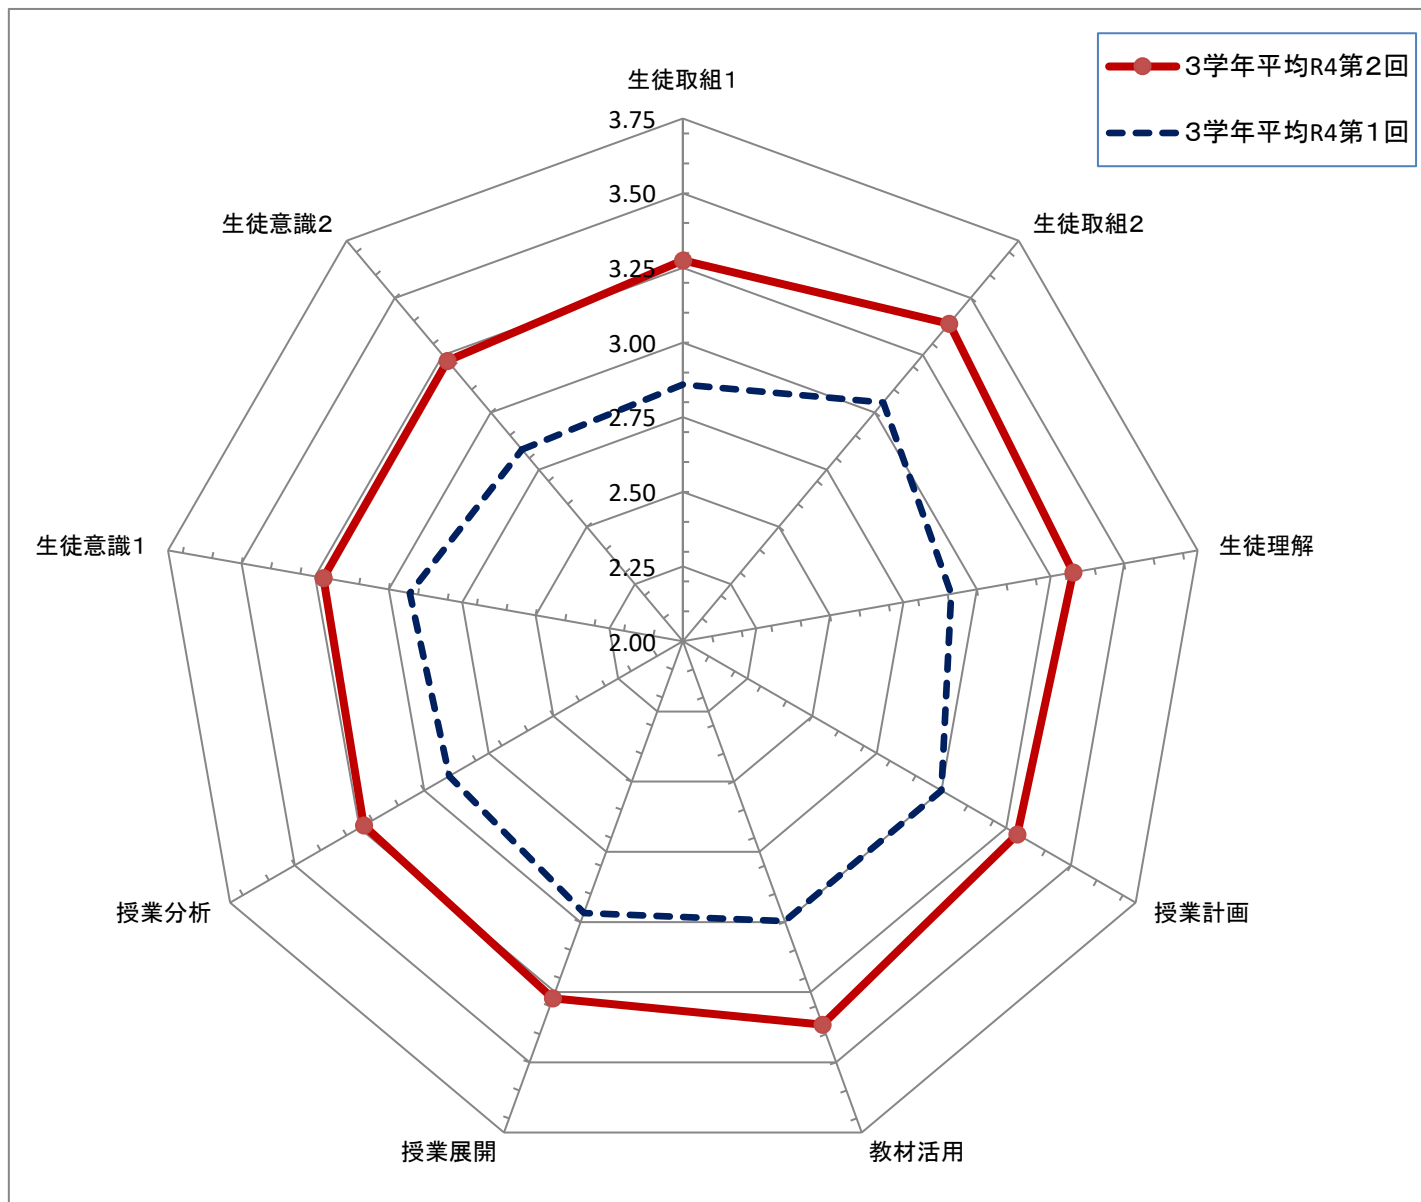

学校平均R4第2回	3.10	3.39	3.26	3.40	3.39	3.33	3.22	3.21	3.22
3学年平均R4第2回	3.28	3.39	3.33	3.29	3.37	3.27	3.23	3.22	3.23
3学年平均R4第1回	2.86	3.04	2.91	3.00	3.00	2.97	2.90	2.93	2.84

授業アンケート結果(過回比較)

3学年 豊中高校能勢分校 第2回 令和4年第1回/令和4年第2回

年度		生徒取組 1	生徒取組 2	生徒理解	授業計画	教材活用	授業展開	授業分析	生徒意識 1	生徒意識 2
R4 ②	学校平均	3.10	3.39	3.26	3.40	3.39	3.33	3.22	3.21	3.22
	1学年平均	3.01	3.44	3.24	3.51	3.44	3.37	3.20	3.18	3.25
	2学年平均	3.10	3.31	3.22	3.33	3.34	3.31	3.25	3.24	3.17
	<b>3学年平均</b>	<b>3.28</b>	<b>3.39</b>	<b>3.33</b>	<b>3.29</b>	<b>3.37</b>	<b>3.27</b>	<b>3.23</b>	<b>3.22</b>	<b>3.23</b>
R4 ①	学校平均	3.01	3.30	3.26	3.32	3.25	3.26	3.14	3.20	3.15
	1学年平均	2.88	3.30	3.30	3.37	3.27	3.26	3.12	3.17	3.14
	2学年平均	2.86	3.04	2.91	3.00	3.00	2.97	2.90	2.93	2.84
	<b>3学年平均</b>	<b>3.47</b>	<b>3.61</b>	<b>3.62</b>	<b>3.63</b>	<b>3.55</b>	<b>3.60</b>	<b>3.46</b>	<b>3.59</b>	<b>3.57</b>