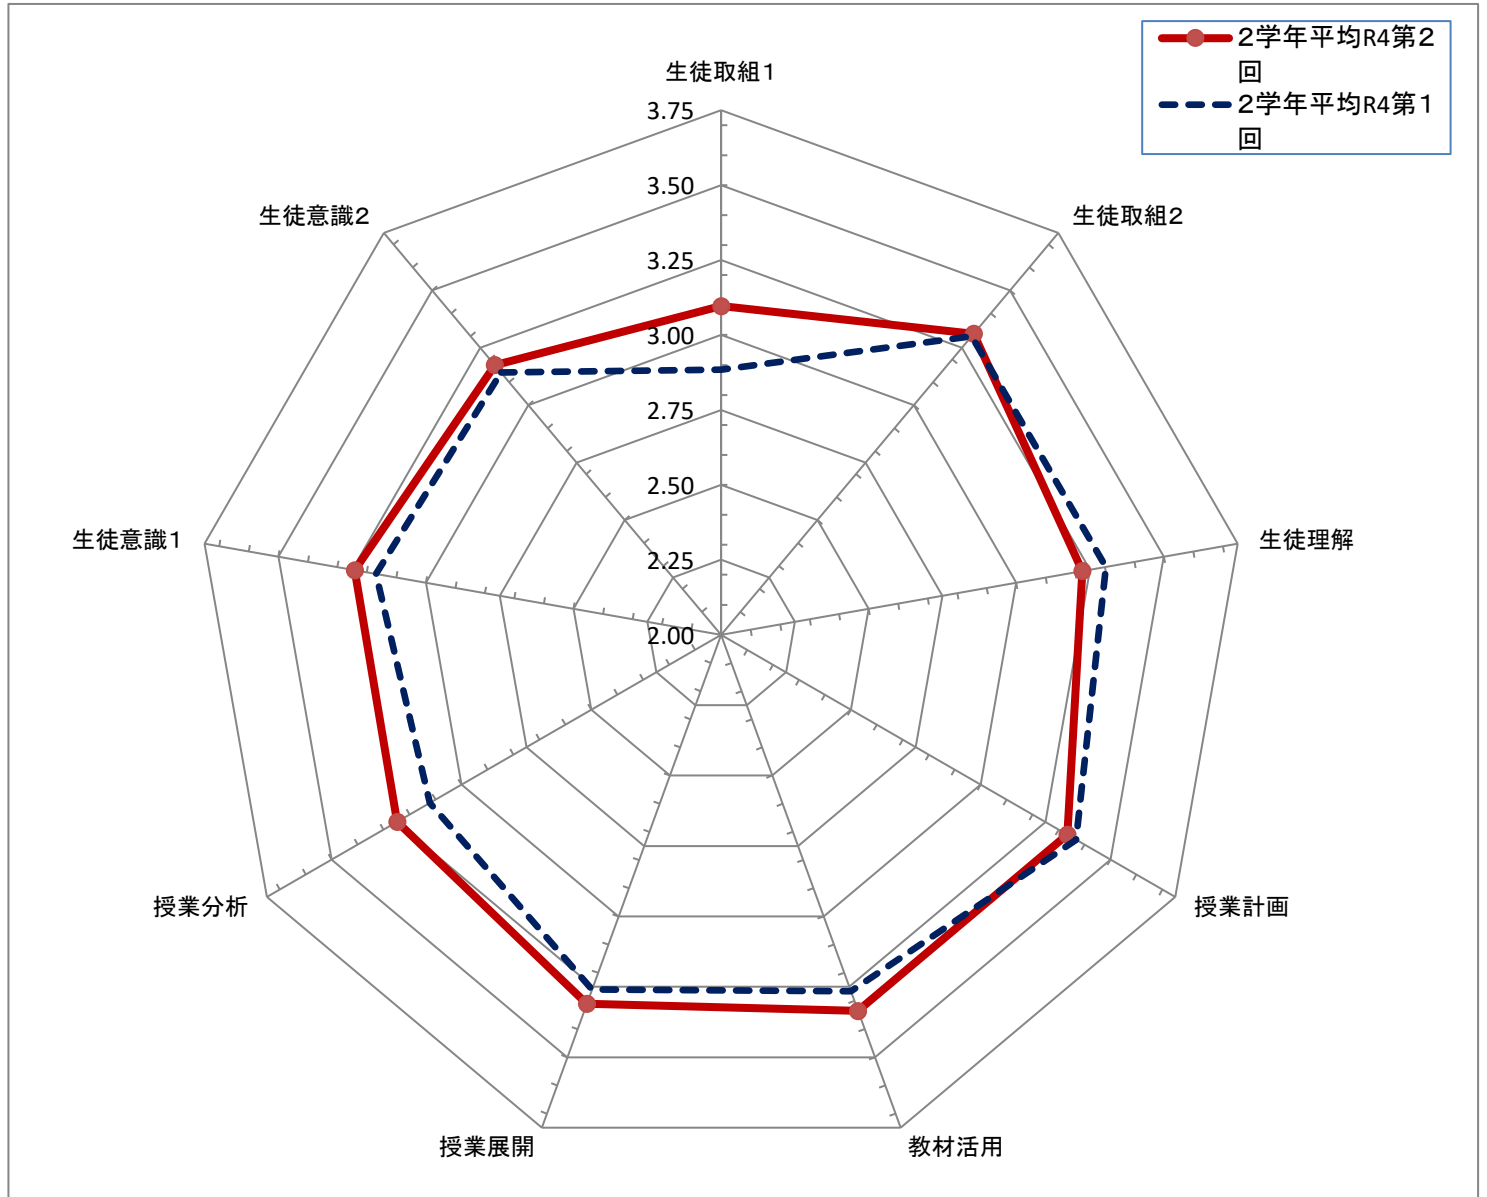

学校平均R4第2回	3.10	3.39	3.26	3.40	3.39	3.33	3.22	3.21	3.22
2学年平均R4第2回	3.10	3.31	3.22	3.33	3.34	3.31	3.25	3.24	3.17
2学年平均R4第1回	2.88	3.30	3.30	3.37	3.27	3.26	3.12	3.17	3.14

授業アンケート結果(過回比較)

2学年

豊中高校能勢分校

第2回

令和4年第1回/令和4年第2回

年度		生徒取組1	生徒取組2	生徒理解	授業計画	教材活用	授業展開	授業分析	生徒意識1	生徒意識2
R4 ②	学校平均	3.10	3.39	3.26	3.40	3.39	3.33	3.22	3.21	3.22
	1学年平均	3.01	3.44	3.24	3.51	3.44	3.37	3.20	3.18	3.25
	2学年平均	3.10	3.31	3.22	3.33	3.34	3.31	3.25	3.24	3.17
	3学年平均	3.28	3.39	3.33	3.29	3.37	3.27	3.23	3.22	3.23
R4 ①	学校平均	3.01	3.30	3.26	3.32	3.25	3.26	3.14	3.20	3.15
	1学年平均	2.88	3.30	3.30	3.37	3.27	3.26	3.12	3.17	3.14
	2学年平均	2.86	3.04	2.91	3.00	3.00	2.97	2.90	2.93	2.84
	3学年平均	3.47	3.61	3.62	3.63	3.55	3.60	3.46	3.59	3.57