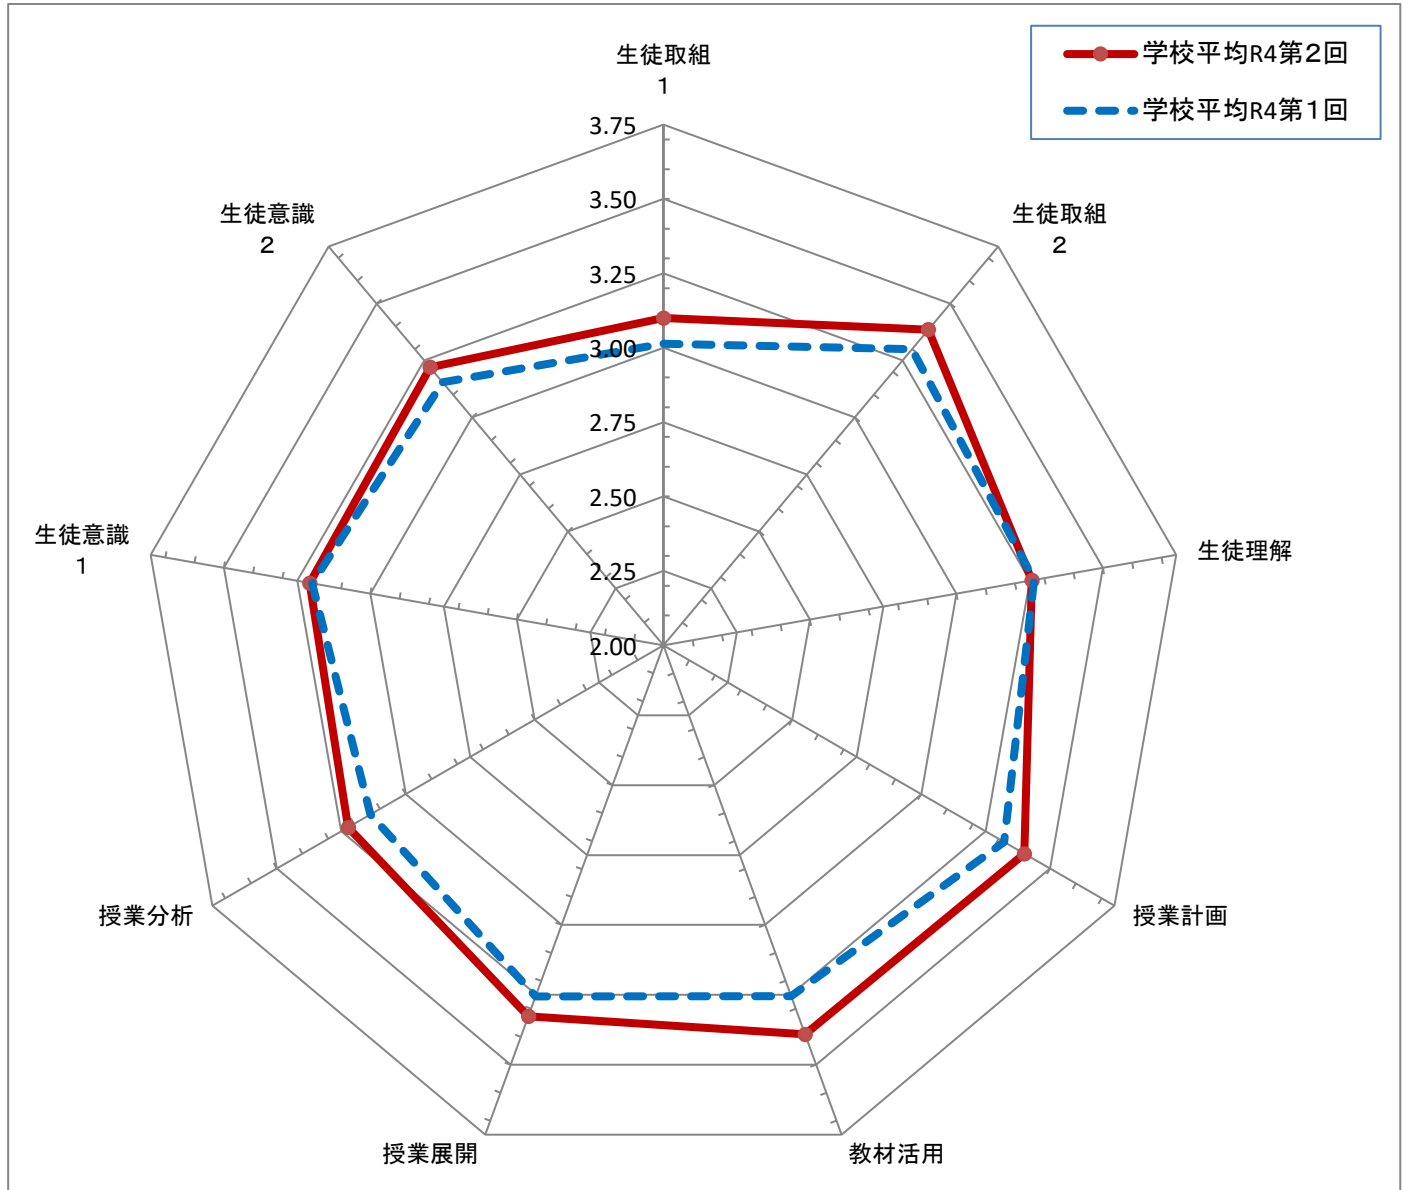

学校平均R4第2回	3.10	3.39	3.26	3.40	3.39	3.33	3.22	3.21	3.22
学校平均R4第1回	3.01	3.30	3.26	3.32	3.25	3.26	3.14	3.20	3.15

授業アンケート結果(過回比較)

学校平均 豊中高校能勢分校 第2回 令和4年第1回/令和4年第2回

年度		生徒取組 1	生徒取組 2	生徒理解	授業計画	教材活用	授業展開	授業分析	生徒意識 1	生徒意識 2
R4 ②	学校平均	3.10	3.39	3.26	3.40	3.39	3.33	3.22	3.21	3.22
	1学年平均	3.01	3.44	3.24	3.51	3.44	3.37	3.20	3.18	3.25
	2学年平均	3.10	3.31	3.22	3.33	3.34	3.31	3.25	3.24	3.17
	3学年平均	3.28	3.39	3.33	3.29	3.37	3.27	3.23	3.22	3.23
R4 ①	学校平均	3.01	3.30	3.26	3.32	3.25	3.26	3.14	3.20	3.15
	1学年平均	2.88	3.30	3.30	3.37	3.27	3.26	3.12	3.17	3.14
	2学年平均	2.86	3.04	2.91	3.00	3.00	2.97	2.90	2.93	2.84
	3学年平均	3.47	3.61	3.62	3.63	3.55	3.60	3.46	3.59	3.57