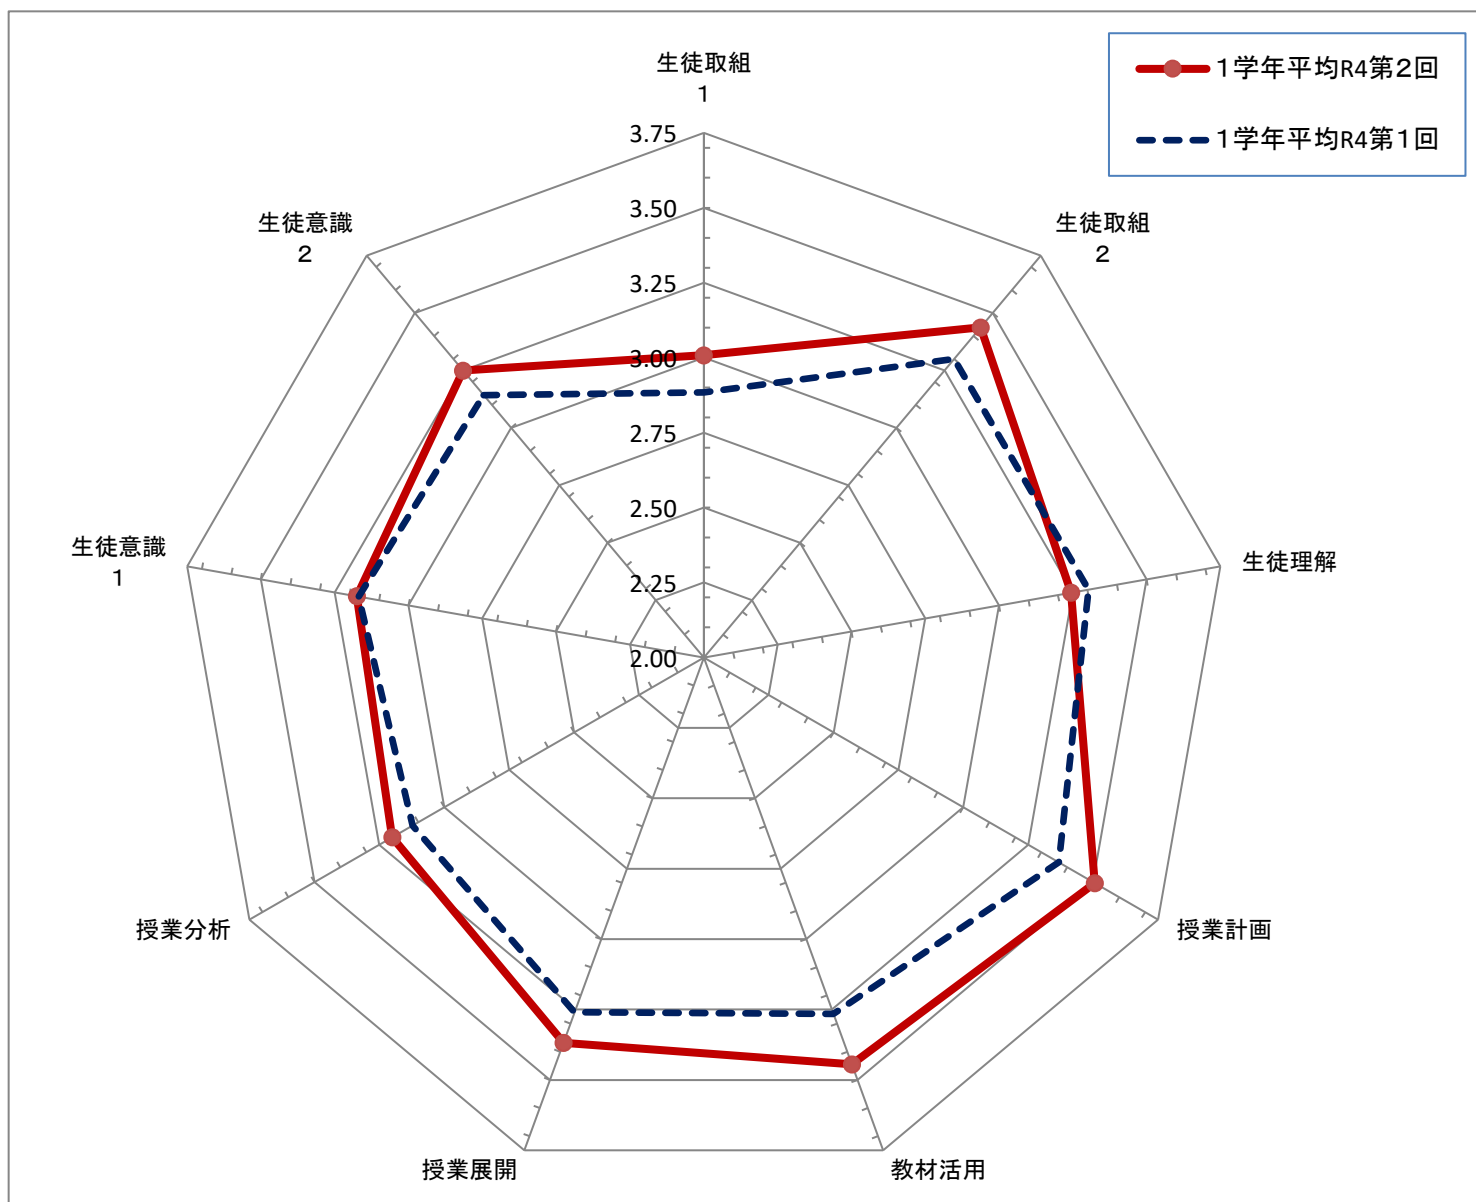

|            |      |      |      |      |      |      |      |      |      |
|------------|------|------|------|------|------|------|------|------|------|
| 学校平均R4第2回  | 3.10 | 3.39 | 3.26 | 3.40 | 3.39 | 3.33 | 3.22 | 3.21 | 3.22 |
| 1学年平均R4第2回 | 3.01 | 3.44 | 3.24 | 3.51 | 3.44 | 3.37 | 3.20 | 3.18 | 3.25 |
| 1学年平均R4第1回 | 2.88 | 3.30 | 3.30 | 3.37 | 3.27 | 3.26 | 3.12 | 3.17 | 3.14 |

授業アンケート結果(過回比較)

1学年 豊中高校能勢分校 第2回 令和4年第1回/令和4年第2回

| 年度      |              | 生徒取組 1      | 生徒取組 2      | 生徒理解        | 授業計画        | 教材活用        | 授業展開        | 授業分析        | 生徒意識 1      | 生徒意識 2      |
|---------|--------------|-------------|-------------|-------------|-------------|-------------|-------------|-------------|-------------|-------------|
| R4<br>② | 学校平均         | 3.10        | 3.39        | 3.26        | 3.40        | 3.39        | 3.33        | 3.22        | 3.21        | 3.22        |
|         | <b>1学年平均</b> | <b>3.01</b> | <b>3.44</b> | <b>3.24</b> | <b>3.51</b> | <b>3.44</b> | <b>3.37</b> | <b>3.20</b> | <b>3.18</b> | <b>3.25</b> |
|         | 2学年平均        | 3.10        | 3.31        | 3.22        | 3.33        | 3.34        | 3.31        | 3.25        | 3.24        | 3.17        |
|         | 3学年平均        | 3.28        | 3.39        | 3.33        | 3.29        | 3.37        | 3.27        | 3.23        | 3.22        | 3.23        |
| R4<br>① | 学校平均         | 3.01        | 3.30        | 3.26        | 3.32        | 3.25        | 3.26        | 3.14        | 3.20        | 3.15        |
|         | <b>1学年平均</b> | <b>2.88</b> | <b>3.30</b> | <b>3.30</b> | <b>3.37</b> | <b>3.27</b> | <b>3.26</b> | <b>3.12</b> | <b>3.17</b> | <b>3.14</b> |
|         | 2学年平均        | 2.86        | 3.04        | 2.91        | 3.00        | 3.00        | 2.97        | 2.90        | 2.93        | 2.84        |
|         | 3学年平均        | 3.47        | 3.61        | 3.62        | 3.63        | 3.55        | 3.60        | 3.46        | 3.59        | 3.57        |