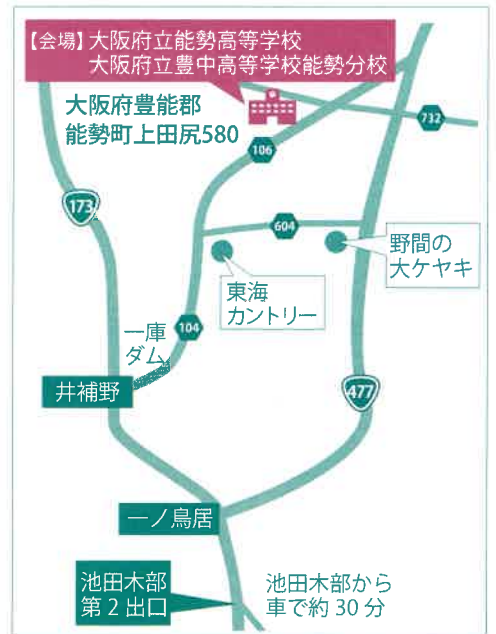

(休憩) 13:45～14:00

■ 14:00～14:30

能勢の生きもの人気投票

NST(Nose Seibutsu Tayousei)

「みんなで選ぶ★

能勢の里山アイドル生物」

■ 14:30～15:30

パネル討論

「能勢の里山を未来に引きつぐには？」

アクセス

【電車・バスの場合】

能勢電鉄「妙見口」駅から
阪急バス「奥山内」バス停 下車
徒歩8分

※バスの本数が少ないため、行きは 11:19 発(「奥山内」11:38 着)、帰りは15:59 発のバスにご乗車ください。
※当日、山下駅発の阪急バスは出ていませんのでご注意ください。

【お車の場合】

阪神高速11号池田線「池田木部第2出口」から国道173線を北上、井補野交差点を右折(約10km)
※お車でお越しの場合は、校内駐車スペースに停めてください。