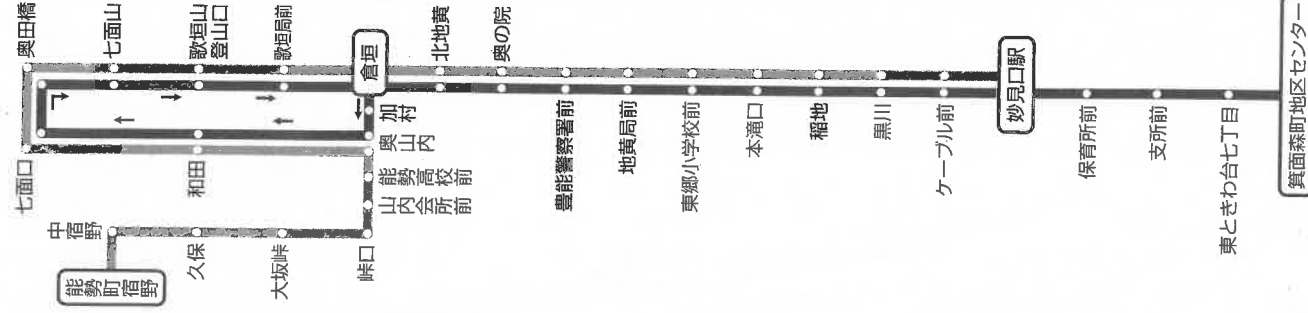

妙見口能勢線

時刻表

Myokenguchi-nose Line Timetable

●お問い合わせ先●

豊能営業所 072-739-2002

(2012年12月10日改正)

各停留所の発車時刻がご覧いただけます。
阪急バスホームページ <http://bus.hankyu.co.jp/>

携帯電話から
運行情報が確認いただけます
<手入力の場合>
<http://bus.hankyu.co.jp/uniky/>
*この情報は、運休・運行見合わせをご案内するもので、
運送状況やリアルタイムにお伝えまするものではありません。

運行系統図
Routemap

平日、土曜日、日祝日 共通

Table with 18 columns and 34 rows showing bus schedule details including station names, departure times, and arrival times.